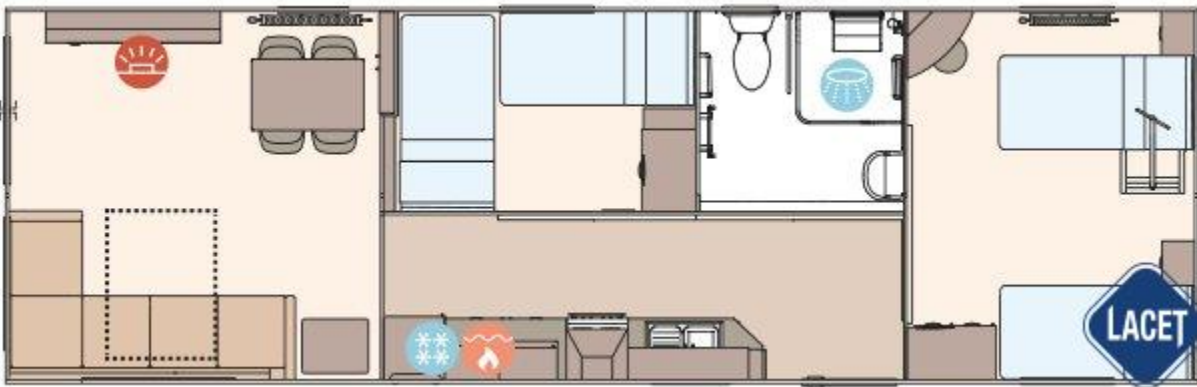

Merk: ABI

Merk: ABI

Model: Derwent

Slaapkamer: 2

Buitenbekleding: Aluminium

Afmetingen: 11.65 x 3.74

Uitrusting van de ABI Derwent

- Centrale verwarming
- Mindervalide stacaravan
- Afzuigkap
- Brandblusser
- Combimagnetron
- Garantie
- Grill
- Koolmonoxidemelder
- Luxe uitvoering
- Openslaande ramen
- Overgordijnen
- Puntdak
- Salontafel
- Slaapbank in woonkamer
- Terrasdeuren aan voorzijde
- Tv aansluiting in slaapkamer
- Ventilator in badkamer
- Wastafel met spiegel
- Zithoek
- Dubbelglas
- Uitgebreid winterpakket
- Bedden met matrassen
- Buitenlamp/-aansluiting
- Extra grote douche
- Geïntegreerde koel-vriescombinatie
- Kookgelegenheid
- Led- inbouwspots
- Nachtkastjes
- Oven
- Pannendak
- Rolstoelvriendelijk
- Schuifdeuren
- Spits plafond
- Toilet in badkamer
- Tv aansluiting in woonkamer
- Vrijstaande eettafel met lossen stoelen
- Zitdouche