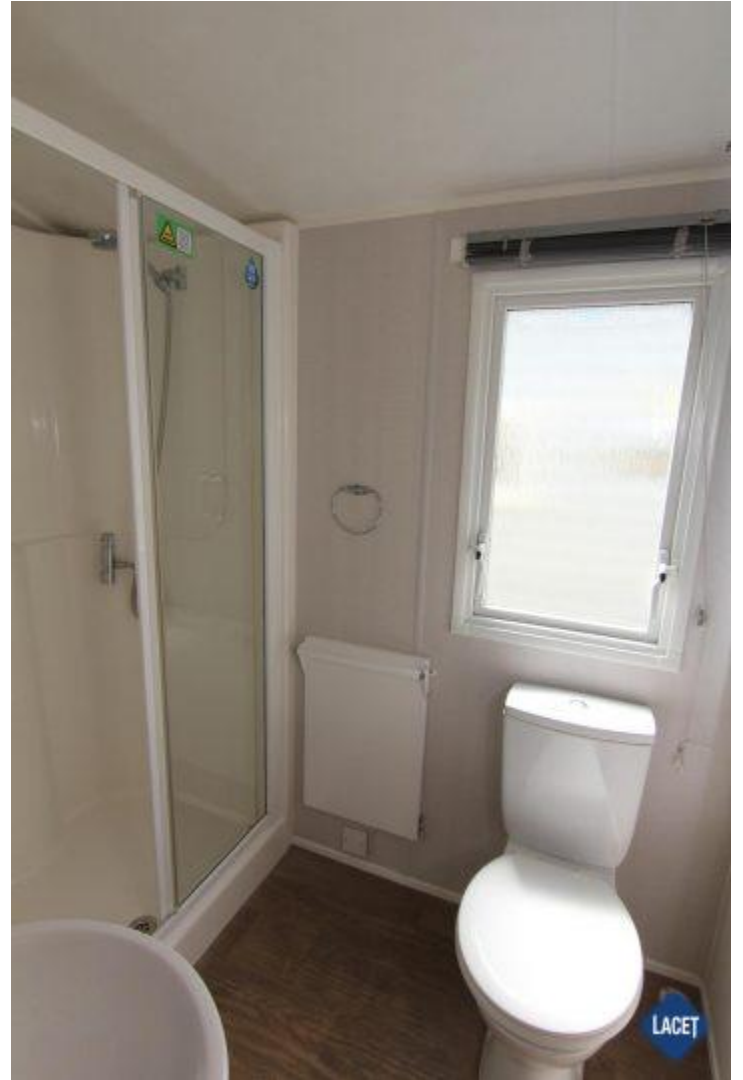

Merk: Willerby

Model: Salsa ECO

Bouwjaar: 2013

Type: 35x12

Slaapkamer: 3

Buitenbekleding: Aluminium

Afmetingen: 10.70 x 3.70

Uitrusting van de Willerby Salsa ECO

- Dubbelglas
- Aparte toiletruimte
- Bedden met matrassen
- Enkele bedden in kinderkamer
- Grill
- Openslaande ramen
- Puntdak
- Spits plafond
- Tv aansluiting
- Afzuigkap
- Badkamer met doucheruimte
- Buitenlamp/-aansluiting
- Garantie
- Kookgelegenheid
- Pannendak
- Slaapbank in woonkamer
- Toilet in badkamer
- Wastafel met spiegel